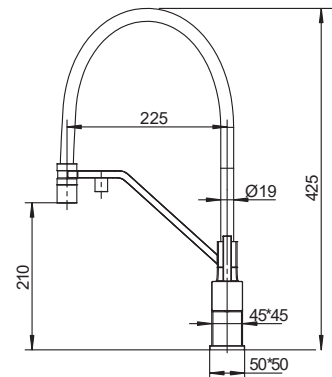

▶▶ KB-72036-12

Змішувач для кухні

Код: **KR5814**
Матеріал корпусу: **Латунь**
Колір корпусу: **Матове золото**
Колір виливу: **Чорний**
Картридж: SEDAL (Ø35)
Аератор: NEOPERL
Гнучке підведення: M10*1-Г1/2 (60 см)
Вилив: Гнучкий силіконовий
Тип кріплення: гайка

8 шт