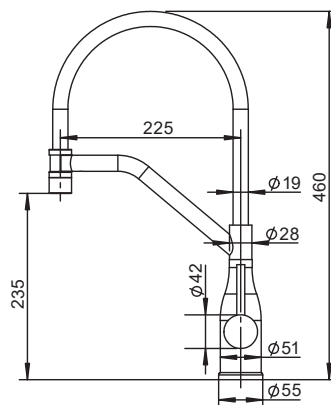

SUS
304

Серія 033

►► KI-70033-02

Змішувач для кухні

Код: KR5817

Матеріал корпусу: **Нержавіюча сталь SUS304**

Колір корпусу: **Нержавіюча сталь**

Колір виливу: **Чорний**

Картридж: SEDAL (Ø35)

Аератор: NEOPERL

Гнучке підведення: M10*1-Г1/2 (60 см)

Вилив: Гнучкий силіконовий

Тип кріплення: гайка

8 шт

►► KI-70033-07

Змішувач для кухні

Код: KR5818

Матеріал корпусу: **Нержавіюча сталь SUS304**

Колір корпусу: **Графіт**

Колір виливу: **Чорний**

Картридж: SEDAL (Ø35)

Аератор: NEOPERL

Гнучке підведення: M10*1-Г1/2 (60 см)

Вилив: Гнучкий силіконовий

Тип кріплення: гайка

8 шт