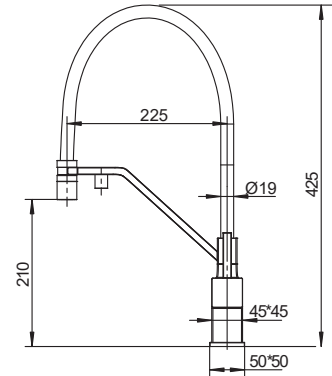

▶▶ KB-72036-07

Змішувач для кухні

Код: **KR5812**
Матеріал корпусу: **Латунь**
Колір корпусу: **Графіт**
Колір виливу: **Чорний**
Картридж: SEDAL (Ø35)
Аератор: NEOPERL
Гнучке підведення: M10*1-Г1/2 (60 см)
Вилив: Гнучкий силіконовий
Тип кріплення: гайка

8 шт