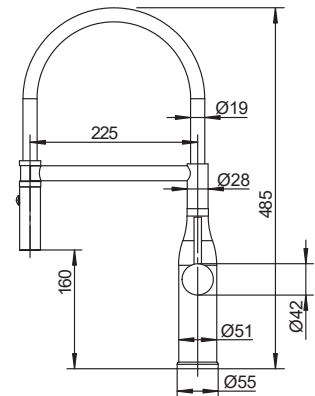

▶▶ KI-70034-07

Змішувач для кухні

Код: **KR5810**

Матеріал корпусу: **Нержавіюча сталь SUS304**

Колір корпусу: **Графіт**

Колір виливу: **Чорний**

Картридж: SEDAL (Ø35)

Аератор: NEOPERL

Гнучке підведення: M10*1-Г1/2 (60 см)

Вилив: Гнучкий силіконовий

Тип кріплення: гайка

8 шт