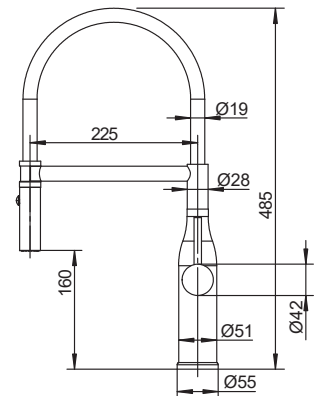

▶▶ KI-70034-12

Змішувач для кухні

Код: **KR5811**

Матеріал корпусу: **Нержавіюча сталь SUS304**

Колір корпусу: **Матове золото**

Колір виливу: **Білий**

Картридж: SEDAL (Ø35)

Аератор: NEOPERL

Гнучке підведення: M10*1-Г1/2 (60 см)

Вилив: Гнучкий силіконовий

Тип кріплення: гайка

8 шт