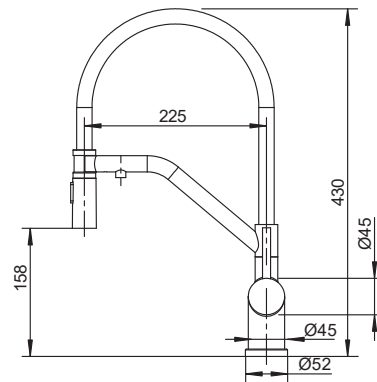

SUS
304

Серія 035

►► KI-72035-02

Змішувач для кухні

Код: KR5815

Матеріал корпусу: **Нержавіюча сталь SUS304**

Колір корпусу: **Нержавіюча сталь**

Колір виливу: **Чорний**

Картридж: SEDAL (Ø35)

Аератор: NEOPERL

Гнучке підведення: M10*1-Г1/2 (60 см)

Вилив: Гнучкий силіконовий

Тип кріплення: гайка

8 шт

►► KI-72035-07

Змішувач для кухні

Код: KR5816

Матеріал корпусу: **Нержавіюча сталь SUS304**

Колір корпусу: **Графіт**

Колір виливу: **Чорний**

Картридж: SEDAL (Ø35)

Аератор: NEOPERL

Гнучке підведення: M10*1-Г1/2 (60 см)

Вилив: Гнучкий силіконовий

Тип кріплення: гайка

8 шт