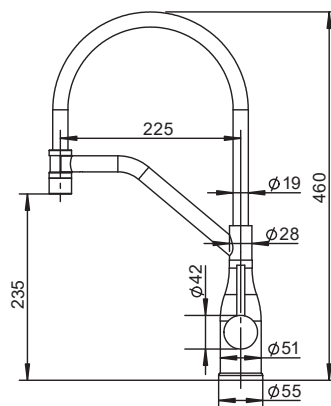

►► KI-70033-07

Змішувач для кухні

Код: KR5818

Матеріал корпусу: **Нержавіюча сталь SUS304**

Колір корпусу: **Графіт**

Колір виливу: **Чорний**

Картридж: SEDAL (Ø35)

Аератор: NEOPERL

Гнучке підведення: M10*1-Г1/2 (60 см)

Вилив: Гнучкий силіконовий

Тип кріплення: гайка

8 шт