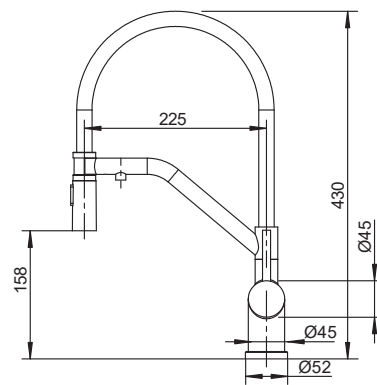

►► KI-72035-07

Змішувач для кухні

Код: KR5816

Матеріал корпусу: **Нержавіюча сталь SUS304**

Колір корпусу: **Графіт**

Колір виливу: **Чорний**

Картридж: SEDAL (Ø35)

Аератор: NEOPERL

Гнучке підведення: M10*1-Г1/2 (60 см)

Вилив: Гнучкий силіконовий

Тип кріплення: гайка

8 шт