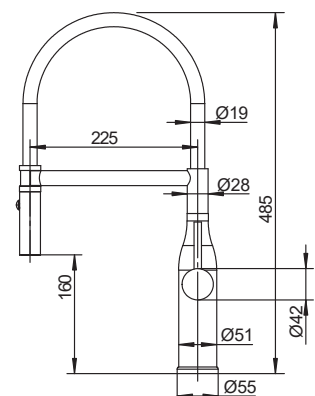

Вилив: Гнучкий силіконовий

Тип кріплення: гайка

 8 шт

SUS  
304